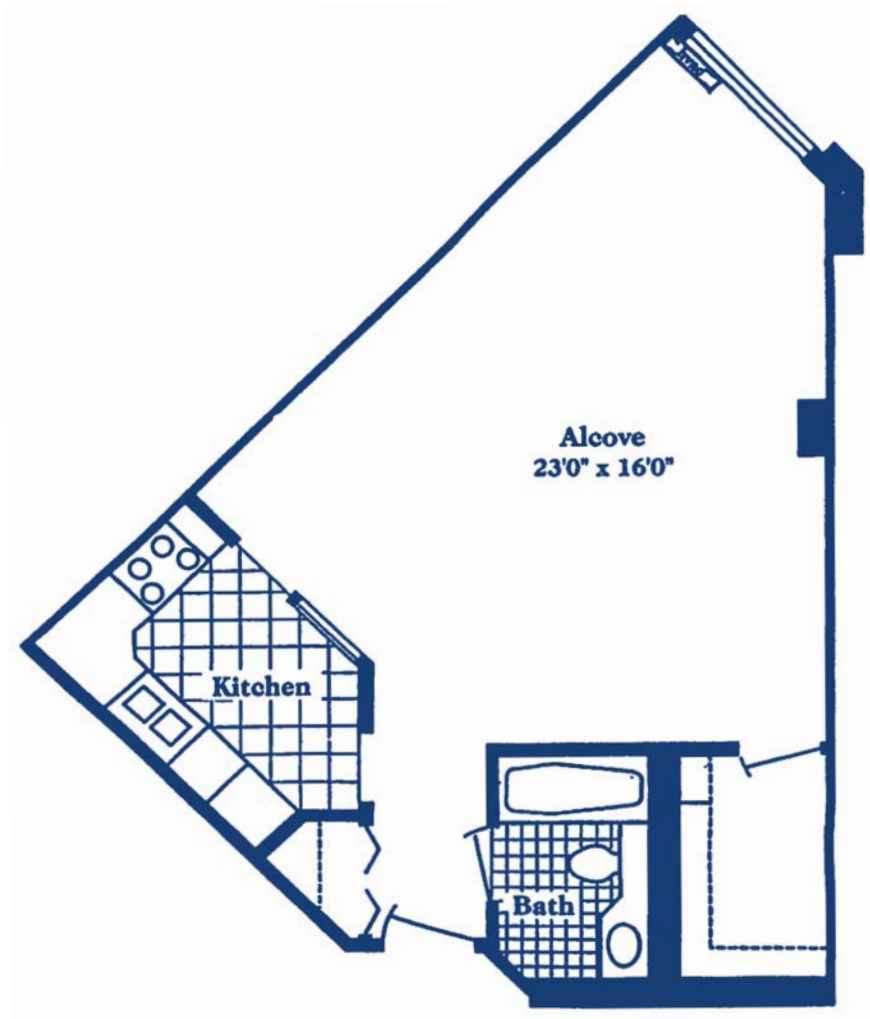

Easton
Alcove
650sf

630-620-0099

555 Foxworth Boulevard, Lombard, IL 60148
www.lexingtonsquare.com